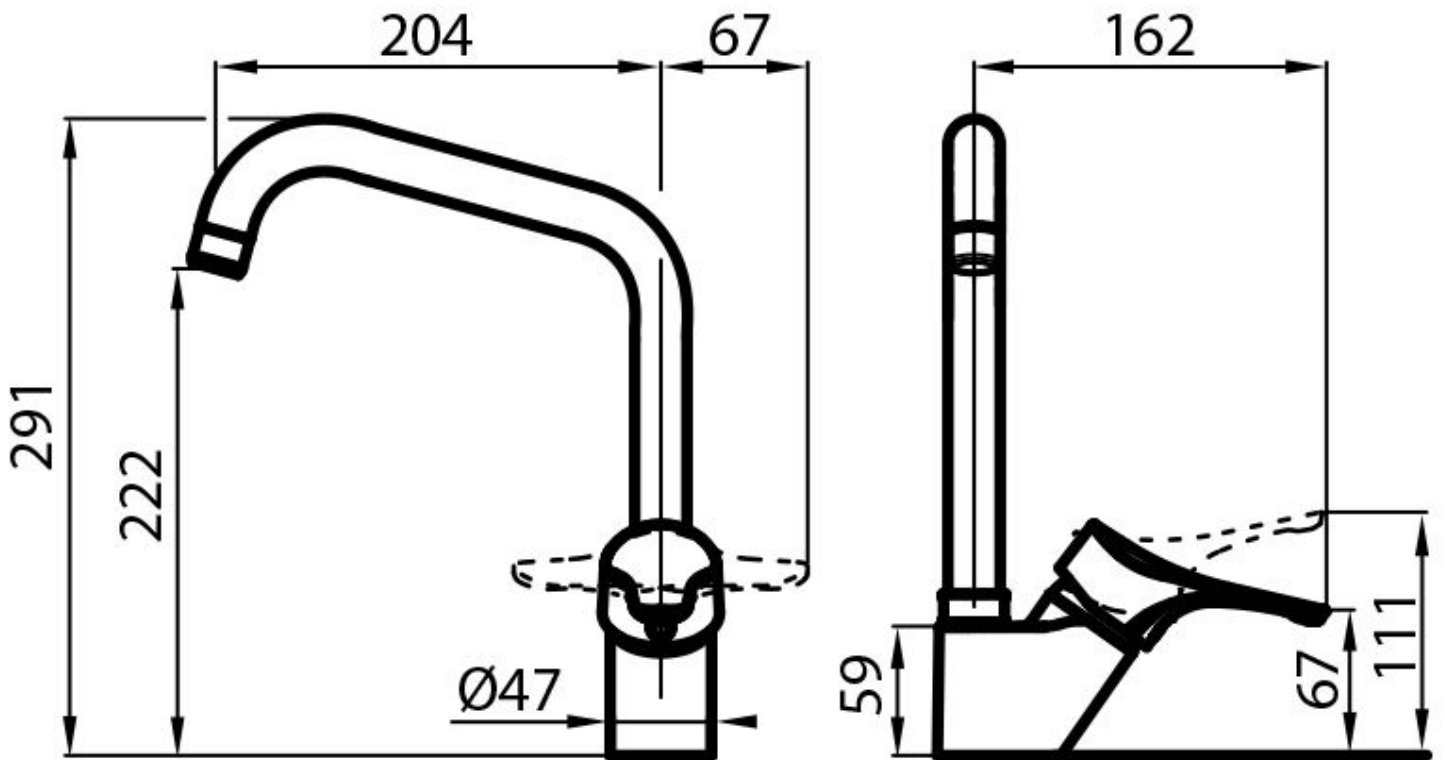

Ottone

Texture

Cromato

Angolo di rotazione

360°

Base d'appoggio

ø48mm

Cartuccia

Con dischi ceramici

Foro mixer

ø35 mm

Spessore max top

40 mm

DATI TECNICI

GALLERIA FOTOGRAFICA